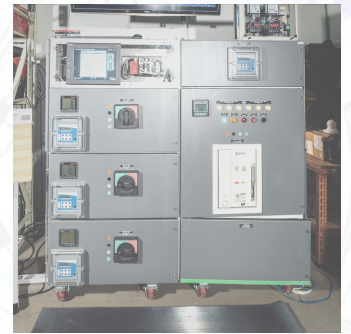

恆基 | 目標為客戶提供一站式供電方案：

恆基除了向客戶提供基本臨時供電服務之外，亦提供電力分配以至最終電路的安全應用上的設計、安裝、維修及保養。為客戶提供一站式可靠及穩定的電力工程服務。

我們就是優質、專業、可靠

恆基 · 為客戶提供 臨時供電服務及裝置

臨時發電機：

恆基與合作伙伴提供臨時發電機組及便攜式發機。
在工程進行期間為客戶提供穩定電力供應。

臨時掣櫃：

任何大型電力系統需要大型臨時供電措施，
恆基可提供大型電力系統臨時供電方案。